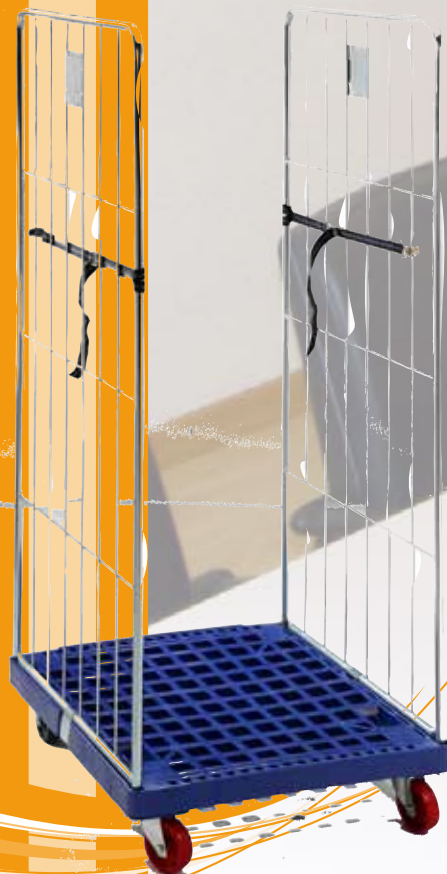

# Rollbehälter

## Rollbehälter

► Aufbewahren und Transportieren von Waren aller Arten

**Rollbehälter Standard**

Bestehend aus: 1 Boden und 2 Seitengitter  
2 Lenk- und 2 Bockrollen Polypropylen Ø 106x40mm  
Oberfläche: elektrolytisch weiss verzinkt

Rückwand

Zwischenboden

Nylon-Spanngurt

Beschriftungsschild

Kleiderstange

abklappbare Vorderwand

**Rollbehälter mit Kunststoffboden**

Bestehend aus: 1 Boden und 2 Seitengitter  
2 Lenk- und 2 Bockrollen Polypropylen Ø 106x40mm  
Oberfläche: elektrolytisch weiss verzinkt

Änderungen von technischen Daten vorbehalten.

**Rollbehälter Standard**

Bestehend aus: 1 Boden und 2 Seitengitter  
 2 Lenk- und 2 Bockrollen Polypropylen Ø 106x40mm  
 Oberfläche: elektrolytisch weiss verzinkt