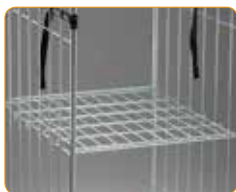

Zwischenboden