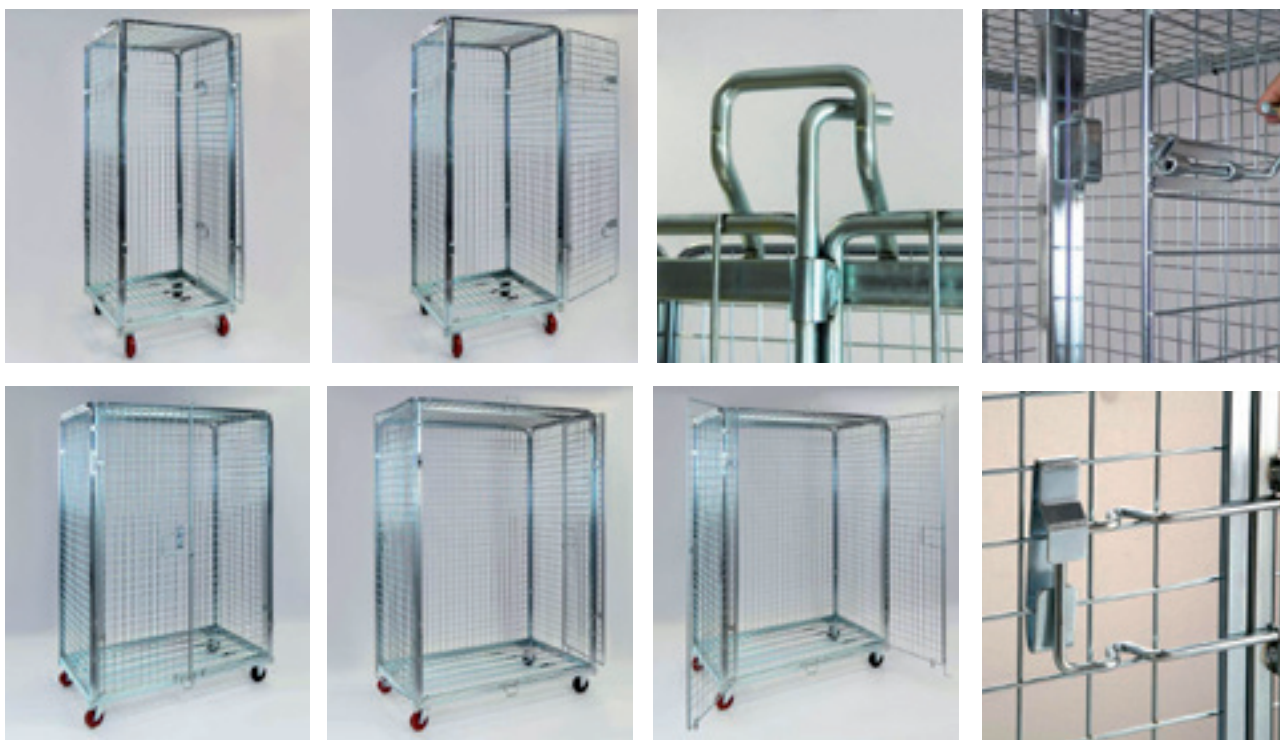

Sicherheitsrollbehälter

- 1 Boden
- 2 Seitenwänden
- 1 Vorder- und Rückwand und Deckel
- 2 Lenk- und 2 Bockrollen ø 106 x 40 mm
- Polypropylen
- Stahl weiss verzinkt
- abschliessbar mit Vorhängeschloss (nicht im Lieferumfang enthalten)

Artikel Nr.	Aussenmasse LxBxH mm	Innenmasse LxBxH mm	Masche Boden mm	Masche Seitengitter mm	Tragkraft kg	Eigengewicht kg
M/04.A2.586.11	715x860x1700	660x820x1470	50x120	50x50	500	45
M/04.A3.586.11	1190x790x1800	1140x750x1640	50x120	50x50	500	61

Zubehör zu Sicherheitsrollbehälter

Artikel Nr.	Bezeichnung	Abmessungen mm	Aussenmasse LxBxH mm	Masche Boden mm	Tragkraft kg	Eigengewicht kg
M/04.03.001.00	Drahtgitter-Einhängeboden für Rollbehälter					
M/04.03.002.00	Nylongurt mit Schnalle zu Rollbehälter	22 x 1500				
M/04.01.022.00	Zwischenboden		625x724	60x130	80	3
M/04.03.001.00	Drahtgitter-Einhängeboden für Rollbehälter					
M/04.03.013.00.H	Zwischenboden		1096x730x100	60x130	50	7